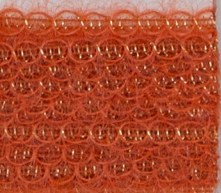

MIRAGE
 Nm 3,6
 32% SuperKid Mohair ETICO
 3% Lana Merino 60% Nylon
 5% metallizzata

(★)

Natural
 Silver
 ★ 20621
 →
 20622
 Natural
 Gold

20628

20634

20640

20623
 ★ →

20629

20635
 ★ →

20641

20624
 →

20630
 ★ →

20636

20642

20625
 →

20631

20637

20643
 ★ →

20626
 ★ →

20632

20638

20644
 Navy
 Silver
 ★ →

20627
 ★ →

20633

20639

Black
 Silver
 20645
 →
 20646
 Black
 Gold

BEMIVA

BEMIVA

BEMIVA

BEMIVA