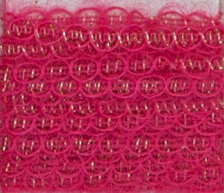

MIRAGE
 Nm 3,6
 32% SuperKid Mohair ETICO
 3% Lana Merino 60% Nylon
 5% metallizzata

(★)

Natural
 Silver
 ★ 20621
 →
 20622
 Natural
 Gold

20628

20634

20640

20623
 ★ →

20629

20635
 ★ →

20641

20624
 →

20630
 ★ →

20636

20642

20625
 →

20631

20637

20643
 ★ →

20626
 ★ →

20632

20638

20644
 Navy
 Silver
 ★ →

20627
 ★ →

20633

20639

Black
 Silver
 20645
 →
 20646
 Black
 Gold

BEMIVA

BEMIVA

BEMIVA

BEMIVA