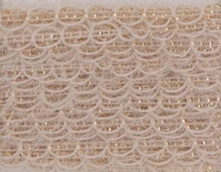

MIRAGE
 Nm 3,6
 32% SuperKid Mohair ETICO
 3% Lana Merino 60% Nylon
 5% metallizzata

(★)

Natural
 Silver
 ★ 20621
 →
 20622
 Natural
 Gold

20628

20634

20640

20623
 ★ →

20629

20635
 ★ →

20641

20624
 →

20630
 ★ →

20636

20642

20625
 →

20631

20637

20643
 ★ →

20626
 ★ →

20632

20638

20644
 Navy
 Silver
 ★ →

20627
 ★ →

20633

20639

Black
 Silver
 20645
 →
 20646
 Black
 Gold

BEMIVA

BEMIVA

BEMIVA

BEMIVA