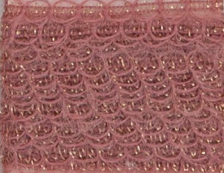

MIRAGE
 Nm 3,6
 32% SuperKid Mohair ETICO
 3% Lana Merino 60% Nylon
 5% metallizzata

(★)

Natural
 Silver
 ★ 20621
 →
 20622
 Natural
 Gold

20628

20634

20640

20623
 ★ →

20629

20635
 ★ →

20641

20624
 →

20630
 ★ →

20636

20642

20625
 →

20631

20637

20643
 ★ →

20626
 ★ →

20632

20638

20644
 Navy
 Silver
 ★ →

20627
 ★ →

20633

20639

Black
 Silver
 20645
 →
 20646
 Black
 Gold

BEMIVA

BEMIVA

BEMIVA

BEMIVA