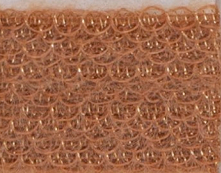

MIRAGE
 Nm 3,6
 32% SuperKid Mohair ETICO
 3% Lana Merino 60% Nylon
 5% metallizzata

(★)

Natural
 Silver
 ★ 20621
 →
 20622
 Natural
 Gold

20628

20634

20640

20623
 ★ →

20629

20635
 ★ →

20641

20624
 →

20630
 ★ →

20636

20642

20625
 →

20631

20637

20643
 ★ →

20626
 ★ →

20632

20638

20644
 Navy
 Silver
 ★ →

20627
 ★ →

20633

20639

Black
 Silver
 20645
 →
 20646
 Black
 Gold

BEMIVA

BEMIVA

BEMIVA

BEMIVA