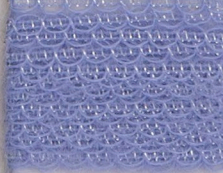

MIRAGE
 Nm 3,6
 32% SuperKid Mohair ETICO
 3% Lana Merino 60% Nylon
 5% metallizzata

(★)

Natural
 Silver
 ★ 20621
 →
 20622
 Natural
 Gold

20628

20634

20640

20623
 ★ →

20629

20635
 ★ →

20641

20624
 →

20630
 ★ →

20636

20642

20625
 →

20631

20637

20643
 ★ →

20626
 ★ →

20632

20638

20644
 Navy
 Silver
 ★ →

20627
 ★ →

20633

20639

Black
 Silver
 20645
 →
 20646
 Black
 Gold

BEMIVA

BEMIVA

BEMIVA

BEMIVA